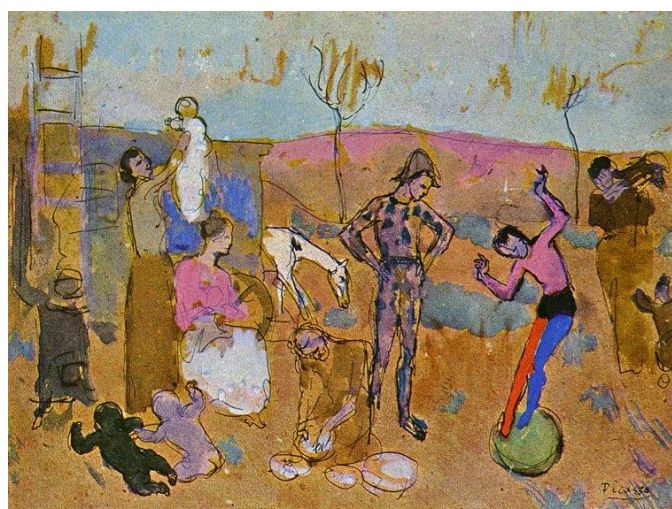

ESTUDO EM CASA – DISTANCIAMENTO SOCIAL – COVID 19
ATIVIDADES DE *ARTE* – 1º ANOS A, B, C, D

PROFESSOR: JULIANO BATISTA

EXPRESSANDO EMOÇÕES COM A ARTE:
AS FASES AZUL E ROSA DE PICASSO

Pablo Picasso nasceu na Espanha e foi um dos artistas mais polêmicos e influentes do século 20. Picasso foi um artista múltiplo. Foi pintor, escultor, gravador, desenhista, escritor e ceramista.

Picasso apresentou duas fases em muitas de suas composições; FASE AZUL E FASE ROSA.

Na FASE AZUL, retratou pessoas tristes e infelizes, com fortes traços de desespero, sempre com predomínio da cor azul.

A FASE ROSA é o período que os trabalhos de Picasso refletem a alegria e o otimismo. Nela predominam as cores rosa e o avermelhado.

1ª SEMANA: DE 08/02/2021 à 12/02/2021

ATIVIDADE 1) Neste período de distanciamento e aulas remotas, temos assistido os nossos planos e desejos sendo frustrados. Emoções nos tomam, seja de alegria ou de tristeza. Tal qual Picasso em suas obras, você irá fazer dois desenhos. Um representando uma situação feliz e outro representando uma situação triste.

No desenho feliz irá pintar com as cores: rosa, vermelho, amarelo e laranja.

No desenho triste irá pintar com as cores: azul claro, azul escuro, roxo e verde.

Observação: Para colorir seu desenho você poderá utilizar os materiais disponíveis que tiver em casa lápis de cor, giz de cera, tinta guache etc... desde que não fuja das cores.